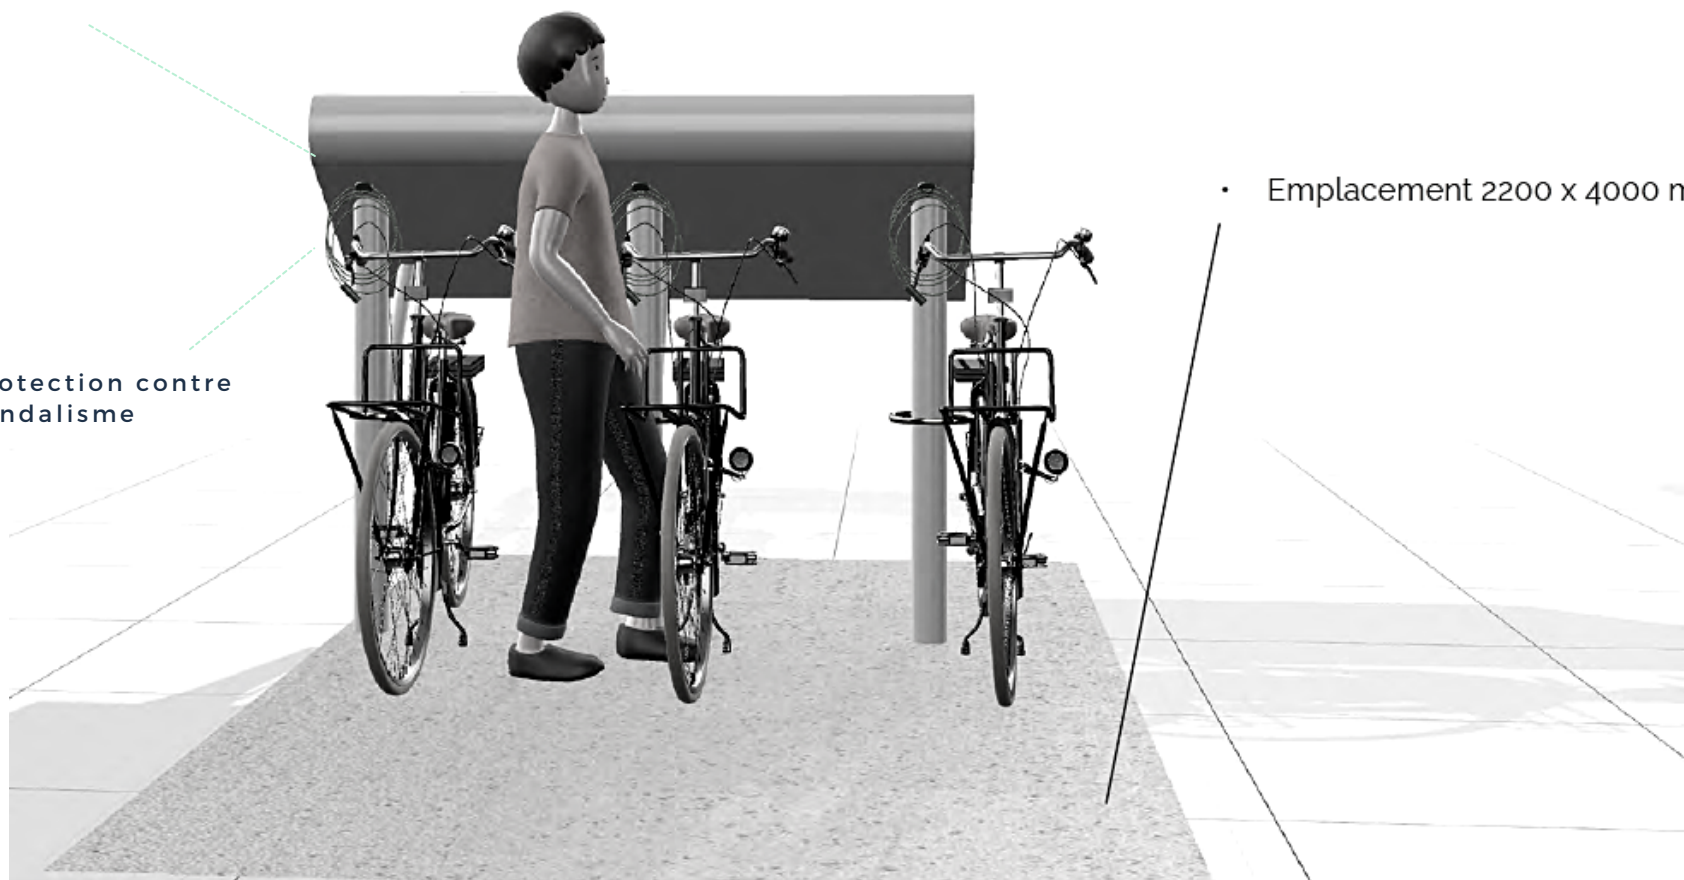

Usage

- Batterie placée sous le panneau dans un coffret
- Système d'accrochage situé côté droit
- Stationnement en marche arrière

Protection contre
vandalisme

- Emplacement 2200 x 4000 mm